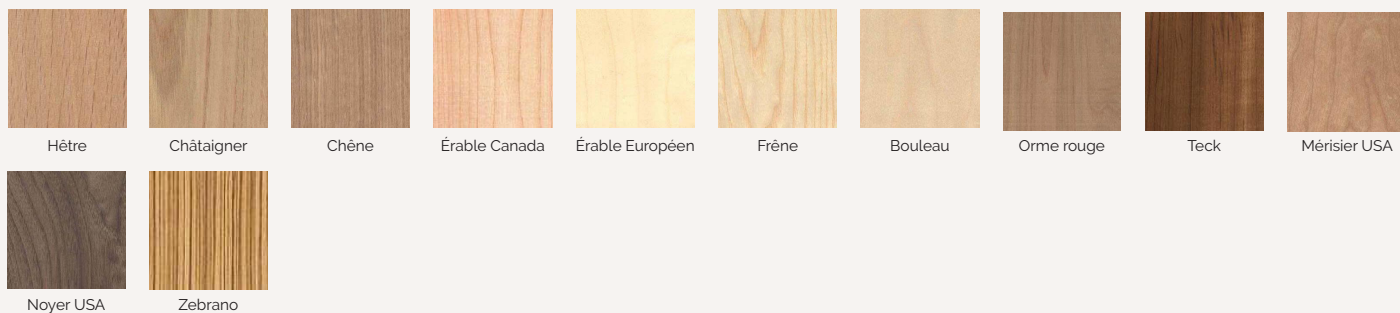

MAYA

Que votre table à manger soit en bois ou en métal, Maya pourra s'y associer aisément.

Dimensions - 794 x 450 mm

Environnement - Intérieur

Poids - 3,7kg

Coque : Coque existante en bois apparent ou tapissée face avant en tissu ou assise entièrement tapissée en tissu.

Piètements - Bois lamellé vernis ou métal

Produit assemblé - Non

Certification - Bois PEFC

Applications :

- CHR
- Résidentiel
- Office

À la commande : Finitions et revêtements ci-dessous

Entretien : Uniquement microfibre à peine humide + sécher au chiffon

ESSENCES DISPONIBLES

AUTRES COLORIS DISPONIBLES