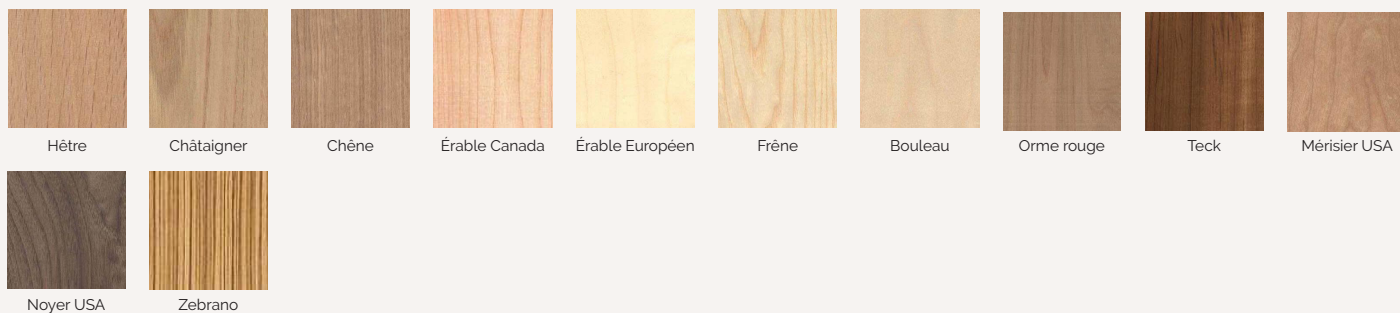

Applications :

- CHR
- Résidentiel
- Office

À la commande : Finitions et revêtements ci-dessous

Entretien : Uniquement microfibre à peine humide + sécher au chiffon

ESSENCES DISPONIBLES

AUTRES COLORIS DISPONIBLES