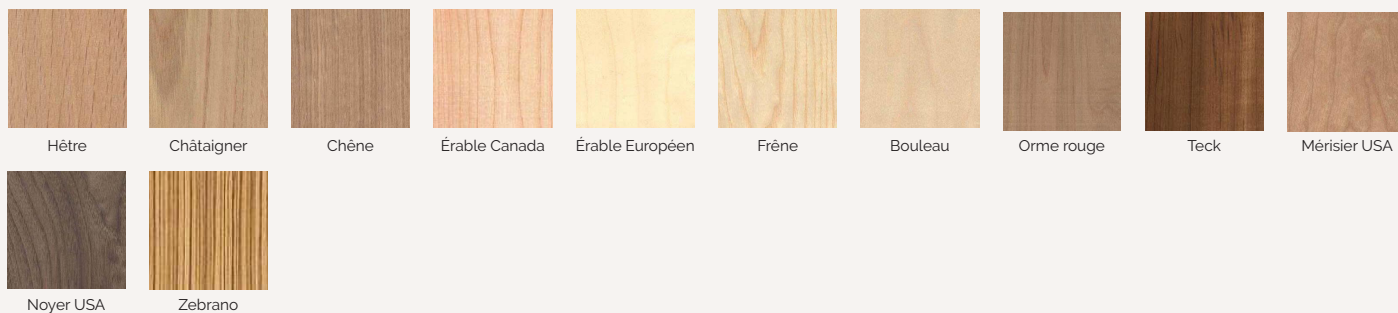

Applications :

- CHR
- Résidentiel
- Office

À la commande : Finitions et revêtements ci-dessous

Entretien : Uniquement microfibre à peine humide + sécher au chiffon

ESSENCES DISPONIBLES

AUTRES COLORIS DISPONIBLES