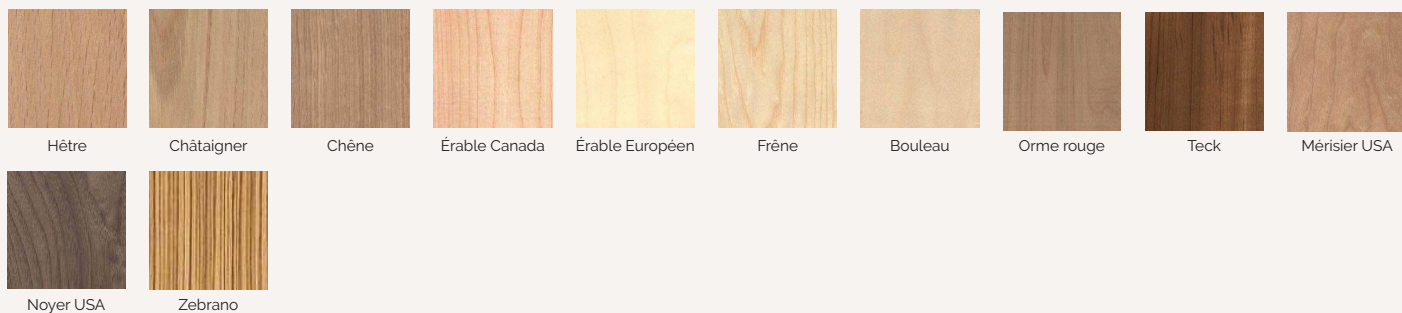

Applications :

- CHR
- Résidentiel
- Office

À la commande : Finitions et revêtements ci-dessous

Entretien : Uniquement microfibre à peine humide + sécher au chiffon

ESSENCES DISPONIBLES

AUTRES COLORIS DISPONIBLES